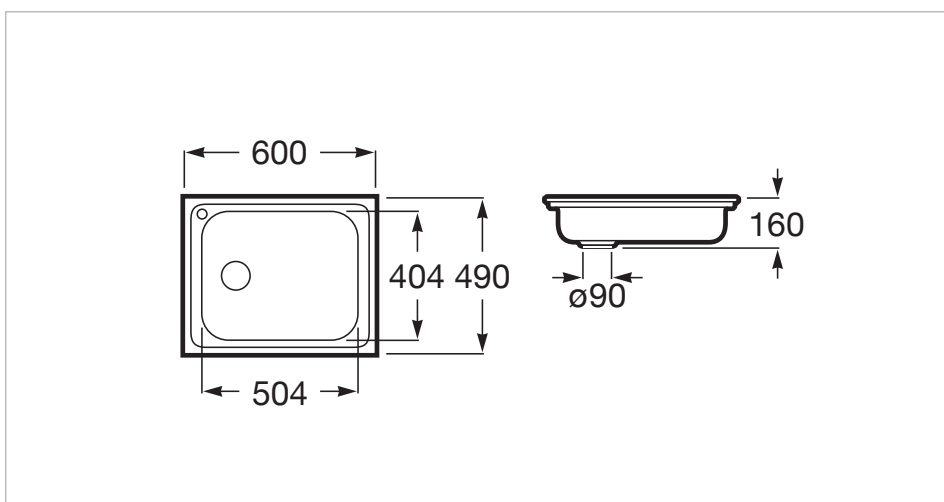

Cuba de cozinha fabricada em aço inoxidável

Forma: Retangular
 Material: Aço inox
 Número de cubas: 1
 Profundidade da cuba (mm): 155
 Tipo de instalação: Bancada

Dimensões

Comprimento: 600 mm.
 Largura: 490 mm.
 Altura: 155 mm.

Desenhos Técnicos

O design prático e versátil é a aposta segura para garantir o estilo profissional. Com formas atemporais, linhas puras e sóbrias conferem um estilo integrador e funcional de cubas e pias para todos os espaços.