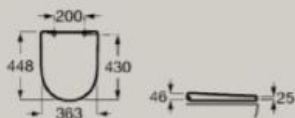

A801E12621

6/3L

Rimless

Soft

Close

Altura
extra

Bacia suspensa Rimless

B346687..0