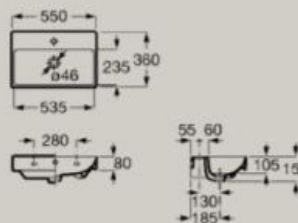

Lavatórios e Cubas

Lavatório Compacto Suspenso
450 x 260 mm
A327681..0

Lavatório Compacto Suspenso
550 x 360 mm
A327683..0

Lavatório Suspenso ou de Sobrepor
650 x 460 mm
A327687..0

Lavatório Suspenso ou de Sobrepor
800 x 460 mm
Prateleira no lado esquerdo
A327688..0

Lavatório Suspenso ou de Sobrepor
800 x 460 mm
Prateleira no lado direito
A327689..0

Dimensões em mm. Substituir o (...) na referência do produto pelo código do acabamento escolhido:

● 00 Branco

● 62 Blanco mate

Lavatório Duplo Suspenso
ou de Sobrepor
1200 x 460 mm
A32768B..0

Cuba de apoio
 $\varnothing 370$ mm
A32768J..0

Cuba de apoio
550 x 345 mm
A32768C..0

Dimensões em mm. Substituir o (...) na referência do produto pelo código do acabamento escolhido:

Banheira de canto assimétrico com painéis. Fabricada em Stonex®.
Canto Direito
1600 x 700 mm
A248638000

Inclui válvula de escoamento click-clack, com ladrão integrado.

Dimensões em mm.

● 00 Branco

Bacias sanitárias