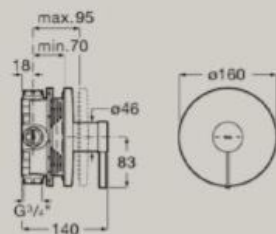

Monocomando para chuveiro
ou banheira
A5A2B9ECOC Cromado
A5A2B9ECNC Titanium Black
A5A2B9ERGC Rose Gold

RocaBox comercializado separadamente.
A5E3501COC Cromado
A5E3501CNC Titanium Black
A5E3501RGC Rose Gold