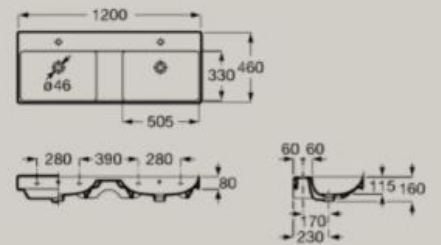

Lavatórios e Cubas

Lavatório Compacto Suspenso
450 x 260 mm
A327681..0

Lavatório Compacto Suspenso
550 x 360 mm
A327683..0

Lavatório Suspenso ou de Sobrepor
650 x 460 mm
A327687..0

Lavatório Suspenso ou de Sobrepor
800 x 460 mm
Prateleira no lado esquerdo
A327688..0

Lavatório Suspenso ou de Sobrepor
800 x 460 mm
Prateleira no lado direito
A327689..0

Dimensões em mm. Substituir o (...) na referência do produto pelo código do acabamento escolhido:

● 00 Branco

● 62 Blanco mate

Lavatório Duplo Suspenso
ou de Sobrepor
1200 x 460 mm
A32768B..0

Cuba de apoio
 $\varnothing 370$ mm
A32768J..0

Cuba de apoio
550 x 345 mm
A32768C..0

Dimensões em mm. Substituir o (...) na referência do produto pelo código do acabamento escolhido:

Banheira de canto assimétrico com painéis. Fabricada em Stonex®.
Canto Direito
1600 x 700 mm
A248638000

Inclui válvula de escoamento click-clack, com ladrão integrado.

Dimensões em mm.

● 00 Branco

Bacias sanitárias