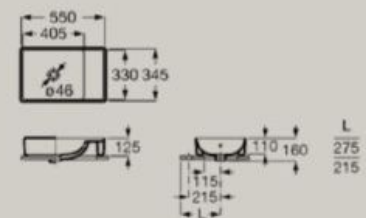

Lavatórios e Cubas

Lavatório Compacto Suspenso
450 x 260 mm
A327681..0

Lavatório Compacto Suspenso
550 x 360 mm
A327683..0

Lavatório Suspenso ou de Sobrepor
650 x 460 mm
A327687..0

Lavatório Suspenso ou de Sobrepor
800 x 460 mm
Prateleira no lado esquerdo
A327688..0

Lavatório Suspenso ou de Sobrepor
800 x 460 mm
Prateleira no lado direito
A327689..0

Dimensões em mm. Substituir o (...) na referência do produto pelo código do acabamento escolhido:

● 00 Branco

● 62 Blanco mate

Lavatório Duplo Suspenso
ou de Sobrepor
1200 x 460 mm
A32768B..0

Cuba de apoio
 $\varnothing 370$ mm
A32768J..0

Cuba de apoio
550 x 345 mm
A32768C..0

Dimensões em mm. Substituir o (...) na referência do produto pelo código do acabamento escolhido:

Banheira de canto assimétrico com painéis. Fabricada em Stonex®.
Canto Direito
1600 x 700 mm
A248638000

Inclui válvula de escoamento click-clack, com ladrão integrado.

Dimensões em mm.

● 00 Branco

Bacias sanitárias