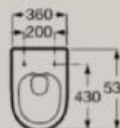

Banheira de canto assimétrico com painéis. Fabricada em Stonex®.
Canto Direito
1600 x 700 mm
A248638000

Inclui válvula de escoamento click-clack, com ladrão integrado.

Dimensões em mm.

● 00 Branco

Bacias sanitárias

Assento termofixo com queda
amortecida e quick release branco brilho

A801E12002

Assento termofixo com queda
amortecida e quick release branco mate

A801E12621

Rimless

Soft
Close

Fixações
Ocultas

Dimensões em mm. Substituir o (...) na referência do produto pelo código do acabamento escolhido: