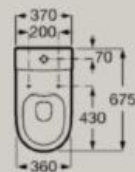

Banheira de canto assimétrico com painéis. Fabricada em Stonex®.
Canto Direito
1600 x 700 mm
A248638000

Inclui válvula de escoamento click-clack, com ladrão integrado.

Dimensões em mm.

● 00 Branco

Bacias sanitárias

Bacia para caixa acoplada
saída dual Rimless

B342687..0

Caixa para acoplar com duplo
acionamento

B341682..C

Assento e tampa termofixo com queda
amortecida branco brilho

A801E12002

Assento termofixo com queda
amortecida e quick release branco mate

A801E12621

6/3L

Rimless

Soft

Close

Altura
extra

Bacia suspensa Rimless

B346687..0

Assento termofixo com queda
amortecida e quick release branco brilho

A801E12002

Assento termofixo com queda
amortecida e quick release branco mate

A801E12621

Rimless

Soft
Close

Fixações
Ocultas

Dimensões em mm. Substituir o (...) na referência do produto pelo código do acabamento escolhido: