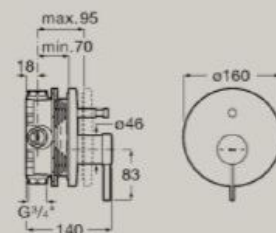

Monocomando com desviador
para chuveiro e banheira
A5A0B9ECOC Cromado
A5A0B9ECNC Titanium Black
A5A0B9ERGC Rose Gold

RocaBox comercializado separadamente.
A5E3501COC Cromado
A5E3501CNC Titanium Black
A5E3501RGC Rose Gold