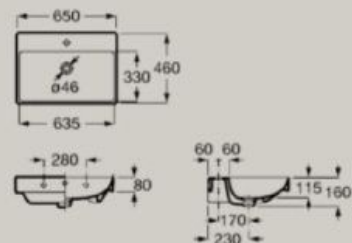

Lavatórios e Cubas

Lavatório Compacto Suspenso
450 x 260 mm
A327681..0

Lavatório Compacto Suspenso
550 x 360 mm
A327683..0

Lavatório Suspenso ou de Sobrepor
650 x 460 mm
A327687..0

Lavatório Suspenso ou de Sobrepor
800 x 460 mm
Prateleira no lado esquerdo
A327688..0

Lavatório Suspenso ou de Sobrepor
800 x 460 mm
Prateleira no lado direito
A327689..0

Dimensões em mm. Substituir o (...) na referência do produto pelo código do acabamento escolhido:

● 00 Branco

● 62 Blanco mate

Lavatório Duplo Suspenso
ou de Sobrepor
1200 x 460 mm
A32768B..0

Cuba de apoio
 $\varnothing 370$ mm
A32768J..0

Cuba de apoio
550 x 345 mm
A32768C..0

Dimensões em mm. Substituir o (...) na referência do produto pelo código do acabamento escolhido:

Banheira de canto assimétrico com painéis. Fabricada em Stonex®.
Canto Direito
1600 x 700 mm
A248638000

Inclui válvula de escoamento click-clack, com ladrão integrado.

Dimensões em mm.

● 00 Branco

Bacias sanitárias