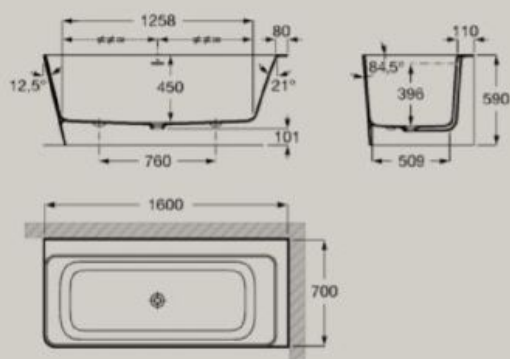

Lavatório Suspenso ou de Sobrepor
800 x 460 mm
Prateleira no lado direito
A327689..0

Dimensões em mm. Substituir o (...) na referência do produto pelo código do acabamento escolhido:

● 00 Branco

● 62 Blanco mate

Lavatório Duplo Suspenso
ou de Sobrepor
1200 x 460 mm
A32768B..0

Cuba de apoio
 $\varnothing 370$ mm
A32768J..0

Cuba de apoio
550 x 345 mm
A32768C..0

Dimensões em mm. Substituir o (...) na referência do produto pelo código do acabamento escolhido:

Dimensões em mm.

CO Cromado

CN Everlux Titanium Black

RG Everlux Rose Gold

Banheiras

Banheira de canto assimétrico com painéis. Fabricada em Stonex®.
Canto esquerdo
1600 x 700 mm
A2486290000

Inclui válvula de escoamento click-clack, com ladrão integrado.

Banheira de canto assimétrico com painéis. Fabricada em Stonex®.
Canto Direito
1600 x 700 mm
A248638000

Inclui válvula de escoamento click-clack, com ladrão integrado.

Dimensões em mm.

● 00 Branco

Bacias sanitárias