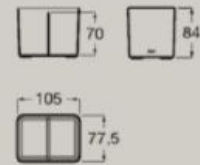

Lavatório Suspenso ou de Sobrepor
800 x 460 mm
Prateleira no lado direito
A327689..0

Dimensões em mm. Substituir o (...) na referência do produto pelo código do acabamento escolhido:

● 00 Branco

● 62 Blanco mate

Lavatório Duplo Suspenso
ou de Sobrepor
1200 x 460 mm
A32768B..0

Cuba de apoio
 $\varnothing 370$ mm
A32768J..0

Cuba de apoio
550 x 345 mm
A32768C..0

Dimensões em mm. Substituir o (...) na referência do produto pelo código do acabamento escolhido:

 00 Branco

 62 Blanco mate

Acessórios

Bandeja
350 X 158 mm
A817670C60

Compatível com cubas de 460 mm de largura

Porta objetos
151,5 X 75 mm
A817671C60

Porta escova de dentes
105 x 77,5 mm
A817672C60

Dispenser para sabonete líquido
53 x 73 mm
A817673C60

Dimensões em mm.

● C6 Blanco mate

Metais

Monocomando de mesa para lavatório
bica baixa. Com flexível
A5A3A9ECOC Cromado
A5A3A9ECNC Titanium Black
A5A3A9ERGC Rose Gold

Cold
Start

Monocomando de mesa para lavatório
bica alta. Com flexível
A5A349ECOC Cromado
A5A349ECNC Titanium Black
A5A349ERGC Rose Gold