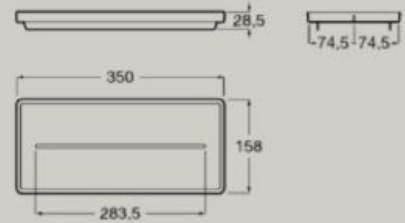

Acessórios

Bandeja
350 X 158 mm
A817670C60

Compatível com cubas de 460 mm de largura

Porta objetos
151,5 X 75 mm
A817671C60

Porta escova de dentes
105 x 77,5 mm
A817672C60

Dispenser para sabonete líquido
53 x 73 mm
A817673C60

Dimensões em mm.

● C6 Blanco mate