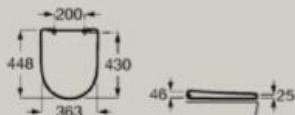

Assento termofixo com queda
amortecida e quick release branco brilho

A801E12002

Assento termofixo com queda
amortecida e quick release branco mate

A801E12621

Rimless

Soft
Close

Fixações
Ocultas

Dimensões em mm. Substituir o (...) na referência do produto pelo código do acabamento escolhido: