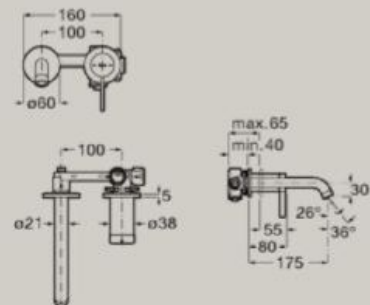

Monocomando com desviador
para chuveiro e banheira
A5A0B9ECOC Cromado
A5A0B9ECNC Titanium Black
A5A0B9ERGC Rose Gold

RocaBox comercializado separadamente.
A5E3501COC Cromado
A5E3501CNC Titanium Black
A5E3501RGC Rose Gold