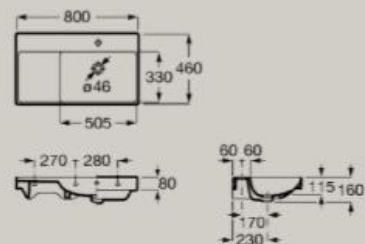

Lavatórios e Cubas

Lavatório Compacto Suspenso
450 x 260 mm
A327681..0

Lavatório Compacto Suspenso
550 x 360 mm
A327683..0

Lavatório Suspenso ou de Sobrepor
650 x 460 mm
A327687..0

Lavatório Suspenso ou de Sobrepor
800 x 460 mm
Prateleira no lado esquerdo
A327688..0

Lavatório Suspenso ou de Sobrepor
800 x 460 mm
Prateleira no lado direito
A327689..0

Dimensões em mm. Substituir o (...) na referência do produto pelo código do acabamento escolhido:

● 00 Branco

● 62 Blanco mate

Lavatório Duplo Suspenso
ou de Sobrepor
1200 x 460 mm
A32768B..0

Cuba de apoio
 $\varnothing 370$ mm
A32768J..0

Cuba de apoio
550 x 345 mm
A32768C..0

Dimensões em mm. Substituir o (...) na referência do produto pelo código do acabamento escolhido:

Banheira de canto assimétrico com painéis. Fabricada em Stonex®.
Canto Direito
1600 x 700 mm
A248638000

Inclui válvula de escoamento click-clack, com ladrão integrado.

Dimensões em mm.

● 00 Branco

Bacias sanitárias