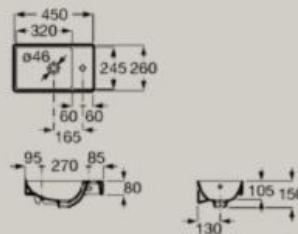

Lavatórios e Cubas

Lavatório Compacto Suspenso
450 x 260 mm
A327681..0

Lavatório Compacto Suspenso
550 x 360 mm
A327683..0

Lavatório Suspenso ou de Sobrepor
650 x 460 mm
A327687..0

Lavatório Suspenso ou de Sobrepor
800 x 460 mm
Prateleira no lado esquerdo
A327688..0

Lavatório Suspenso ou de Sobrepor
800 x 460 mm
Prateleira no lado direito
A327689..0

Dimensões em mm. Substituir o (...) na referência do produto pelo código do acabamento escolhido:

● 00 Branco

● 62 Blanco mate

Lavatório Duplo Suspenso
ou de Sobrepor
1200 x 460 mm
A32768B..0

Cuba de apoio
 $\varnothing 370$ mm
A32768J..0

Cuba de apoio
550 x 345 mm
A32768C..0

Dimensões em mm. Substituir o (...) na referência do produto pelo código do acabamento escolhido:

Banheira de canto assimétrico com painéis. Fabricada em Stonex®.
Canto Direito
1600 x 700 mm
A248638000

Inclui válvula de escoamento click-clack, com ladrão integrado.

Dimensões em mm.

● 00 Branco

Bacias sanitárias