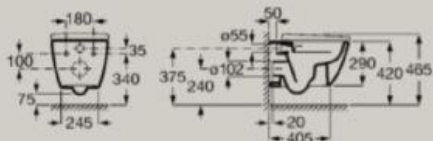

Assento termofixo com queda
amortecida e quick release branco brilho

A801E12002

Assento termofixo com queda
amortecida e quick release branco mate

A801E12621

Rimless

Soft
Close

Fixações
Ocultas

Dimensões em mm. Substituir o (...) na referência do produto pelo código do acabamento escolhido: