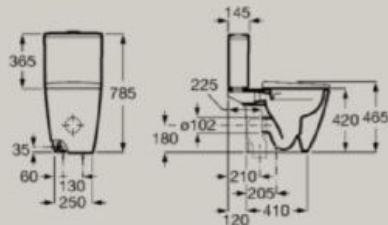

Banheira de canto assimétrico com painéis. Fabricada em Stonex®.
Canto Direito
1600 x 700 mm
A248638000

Inclui válvula de escoamento click-clack, com ladrão integrado.

Dimensões em mm.

● 00 Branco

Bacias sanitárias

Bacia para caixa acoplada
saída dual Rimless

B342687..0

Caixa para acoplar com duplo
acionamento

B341682..C

Assento e tampa termofixo com queda
amortecida branco brilho

A801E12002

Assento termofixo com queda
amortecida e quick release branco mate

A801E12621

6/3L

Rimless

Soft

Close

Altura
extra

Bacia suspensa Rimless

B346687..0

Assento termofixo com queda
amortecida e quick release branco brilho

A801E12002

Assento termofixo com queda
amortecida e quick release branco mate

A801E12621

Rimless

Soft
Close

Fixações
Ocultas

Dimensões em mm. Substituir o (...) na referência do produto pelo código do acabamento escolhido: