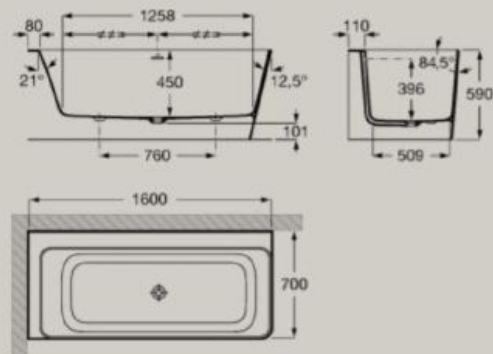

Lavatório Suspenso ou de Sobrepor
800 x 460 mm
Prateleira no lado direito
A327689..0

Dimensões em mm. Substituir o (...) na referência do produto pelo código do acabamento escolhido:

● 00 Branco

● 62 Blanco mate

Lavatório Duplo Suspenso
ou de Sobrepor
1200 x 460 mm
A32768B..0

Cuba de apoio
 $\varnothing 370$ mm
A32768J..0

Cuba de apoio
550 x 345 mm
A32768C..0

Dimensões em mm. Substituir o (...) na referência do produto pelo código do acabamento escolhido:

Dimensões em mm.

CO Cromado

CN Everlux Titanium Black

RG Everlux Rose Gold

Banheiras

Banheira de canto assimétrico com painéis. Fabricada em Stonex®.
Canto esquerdo
1600 x 700 mm
A2486290000

Inclui válvula de escoamento click-clack, com ladrão integrado.

Banheira de canto assimétrico com painéis. Fabricada em Stonex®.
Canto Direito
1600 x 700 mm
A248638000

Inclui válvula de escoamento click-clack, com ladrão integrado.

Dimensões em mm.

● 00 Branco

Bacias sanitárias