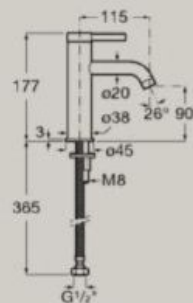

Lavatório Suspenso ou de Sobrepor
800 x 460 mm
Prateleira no lado direito
A327689..0

Dimensões em mm. Substituir o (...) na referência do produto pelo código do acabamento escolhido:

● 00 Branco

● 62 Blanco mate

Lavatório Duplo Suspenso
ou de Sobrepor
1200 x 460 mm
A32768B..0

Cuba de apoio
 $\varnothing 370$ mm
A32768J..0

Cuba de apoio
550 x 345 mm
A32768C..0

Dimensões em mm. Substituir o (...) na referência do produto pelo código do acabamento escolhido:

 00 Branco

 62 Blanco mate

Acessórios

Bandeja
350 X 158 mm
A817670C60

Compatível com cubas de 460 mm de largura

Porta objetos
151,5 X 75 mm
A817671C60

Porta escova de dentes
105 x 77,5 mm
A817672C60

Dispenser para sabonete líquido
53 x 73 mm
A817673C60

Dimensões em mm.

● C6 Blanco mate

Metais

Monocomando de mesa para lavatório
bica baixa. Com flexível
A5A3A9ECOC Cromado
A5A3A9ECNC Titanium Black
A5A3A9ERGC Rose Gold

Cold
Start

Monocomando de mesa para lavatório
bica alta. Com flexível
A5A349ECOC Cromado
A5A349ECNC Titanium Black
A5A349ERGC Rose Gold