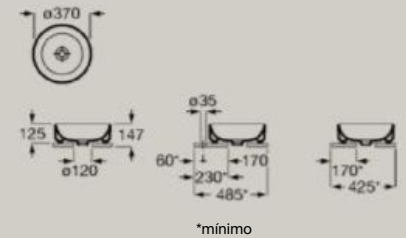

Lavatórios e Cubas

Lavatório Compacto Suspenso
450 x 260 mm
A327681..0

Lavatório Compacto Suspenso
550 x 360 mm
A327683..0

Lavatório Suspenso ou de Sobrepor
650 x 460 mm
A327687..0

Lavatório Suspenso ou de Sobrepor
800 x 460 mm
Prateleira no lado esquerdo
A327688..0

Lavatório Suspenso ou de Sobrepor
800 x 460 mm
Prateleira no lado direito
A327689..0

Dimensões em mm. Substituir o (...) na referência do produto pelo código do acabamento escolhido:

● 00 Branco

● 62 Blanco mate

Lavatório Duplo Suspenso
ou de Sobrepor
1200 x 460 mm
A32768B..0

Cuba de apoio
 $\varnothing 370$ mm
A32768J..0

Cuba de apoio
550 x 345 mm
A32768C..0

Dimensões em mm. Substituir o (...) na referência do produto pelo código do acabamento escolhido:

Banheira de canto assimétrico com painéis. Fabricada em Stonex®.
Canto Direito
1600 x 700 mm
A248638000

Inclui válvula de escoamento click-clack, com ladrão integrado.

Dimensões em mm.

● 00 Branco

Bacias sanitárias