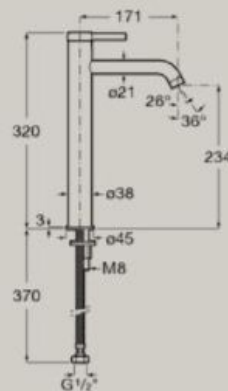

Monocomando de parede para lavatório
A5E3501COC Cromado
A5E3501CNC Titanium Black
A5E3501RGC Rose Gold

*Base de embutir comercializada
separadamente.*
A5E3501COC Cromado
A5E3501CNC Titanium Black
A5E3501RGC Rose Gold