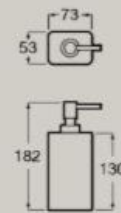

Lavatório Suspenso ou de Sobrepor
800 x 460 mm
Prateleira no lado direito
A327689..0

Dimensões em mm. Substituir o (...) na referência do produto pelo código do acabamento escolhido:

● 00 Branco

● 62 Blanco mate

Lavatório Duplo Suspenso
ou de Sobrepor
1200 x 460 mm
A32768B..0

Cuba de apoio
 $\varnothing 370$ mm
A32768J..0

Cuba de apoio
550 x 345 mm
A32768C..0

Dimensões em mm. Substituir o (...) na referência do produto pelo código do acabamento escolhido:

 00 Branco

 62 Blanco mate

Acessórios

Bandeja
350 X 158 mm
A817670C60

Compatível com cubas de 460 mm de largura

Porta objetos
151,5 X 75 mm
A817671C60

Porta escova de dentes
105 x 77,5 mm
A817672C60

Dispenser para sabonete líquido
53 x 73 mm
A817673C60

Dimensões em mm.

● C6 Blanco mate

Metais

Monocomando de mesa para lavatório
bica baixa. Com flexível
A5A3A9ECOC Cromado
A5A3A9ECNC Titanium Black
A5A3A9ERGC Rose Gold

Cold
Start

Monocomando de mesa para lavatório
bica alta. Com flexível
A5A349ECOC Cromado
A5A349ECNC Titanium Black
A5A349ERGC Rose Gold