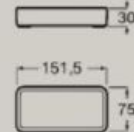

Lavatório Suspenso ou de Sobrepor
800 x 460 mm
Prateleira no lado direito
A327689..0

Dimensões em mm. Substituir o (...) na referência do produto pelo código do acabamento escolhido:

● 00 Branco

● 62 Blanco mate

Lavatório Duplo Suspenso
ou de Sobrepor
1200 x 460 mm
A32768B..0

Cuba de apoio
 $\varnothing 370$ mm
A32768J..0

Cuba de apoio
550 x 345 mm
A32768C..0

Dimensões em mm. Substituir o (...) na referência do produto pelo código do acabamento escolhido:

 00 Branco

 62 Blanco mate

Acessórios

Bandeja
350 X 158 mm
A817670C60

Compatível com cubas de 460 mm de largura

Porta objetos
151,5 X 75 mm
A817671C60

Porta escova de dentes
105 x 77,5 mm
A817672C60

Dispenser para sabonete líquido
53 x 73 mm
A817673C60

Dimensões em mm.

● C6 Blanco mate

Metais

Monocomando de mesa para lavatório
bica baixa. Com flexível
A5A3A9ECOC Cromado
A5A3A9ECNC Titanium Black
A5A3A9ERGC Rose Gold

Cold
Start

Monocomando de mesa para lavatório
bica alta. Com flexível
A5A349ECOC Cromado
A5A349ECNC Titanium Black
A5A349ERGC Rose Gold