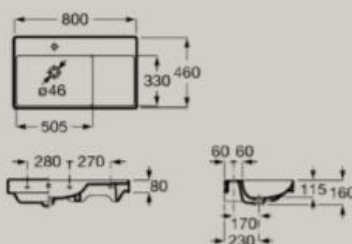

Lavatórios e Cubas

Lavatório Compacto Suspenso
450 x 260 mm
A327681..0

Lavatório Compacto Suspenso
550 x 360 mm
A327683..0

Lavatório Suspenso ou de Sobrepor
650 x 460 mm
A327687..0

Lavatório Suspenso ou de Sobrepor
800 x 460 mm
Prateleira no lado esquerdo
A327688..0

Lavatório Suspenso ou de Sobrepor
800 x 460 mm
Prateleira no lado direito
A327689..0

Dimensões em mm. Substituir o (...) na referência do produto pelo código do acabamento escolhido:

● 00 Branco

● 62 Blanco mate

Lavatório Duplo Suspenso
ou de Sobrepor
1200 x 460 mm
A32768B..0

Cuba de apoio
 $\varnothing 370$ mm
A32768J..0

Cuba de apoio
550 x 345 mm
A32768C..0

Dimensões em mm. Substituir o (...) na referência do produto pelo código do acabamento escolhido:

Banheira de canto assimétrico com painéis. Fabricada em Stonex®.
Canto Direito
1600 x 700 mm
A248638000

Inclui válvula de escoamento click-clack, com ladrão integrado.

Dimensões em mm.

● 00 Branco

Bacias sanitárias